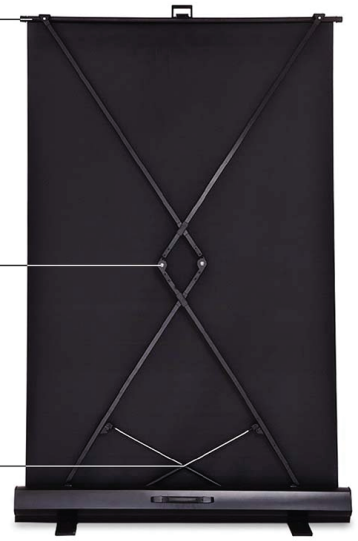

PULL UP Projector 120"

Pull Up Projector Screen

กรอบอะลูมิเนียมอัลลอย

น้ำหนักเบา คงทนแข็งแรง สามารถเคลื่อนย้ายได้สะดวก

Locking Buckle
Solid and Durable

คุณลักษณะ

วัสดุ : พีวีซี และ อะลูมิเนียมอัลลอย

ขนาด : 150.1 x 266.7 cm

สามารถเคลื่อนย้ายได้

การรับประกัน : 1 ปี

รูปแบบการใช้งาน : ใช้มือขึ้นได้อย่างสะดวก

อัตราส่วนภาพ : 16:9 HDTV / 4:3 NTSC Video

มุมมองการฉายภาพ : 160 องศา

สีตัวเครื่อง : ดำ

จอภาพ : สีขาวด้าน ความหนา 0.4-0.45 มม.

ขนาดรวมกล่อง :

120 นิ้ว : 270X150X15 เซนติเมตร

60 - 120 นิ้ว โปรดสอบถามในไลน์ Official

น้ำหนัก :

120 นิ้ว : 18 กิโลกรัม

60 - 120 นิ้ว โปรดสอบถามในไลน์ Official

ขนาดจอรับภาพ	ขนาด (นิ้ว)	ความกว้างรับภาพ (มม.)	ความสูงจอรับภาพ (มม.)
อัตราส่วน 4:3	60	1220	915
	80	1630	1200
	100	2030	1520
	120	2438	1829
อัตราส่วน 16:9	60	1328	747
	80	1770	996
	100	2214	1245